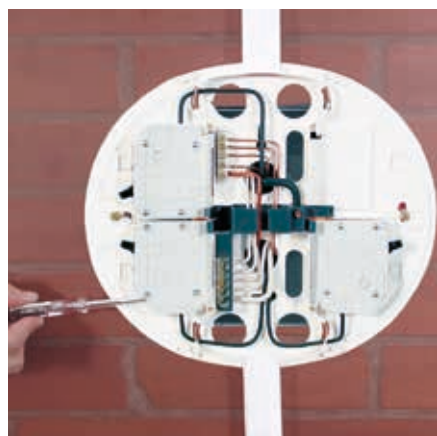

TABLEROS STARSYS

PARA CORTACIRCUITOS ST19-M

DISEÑO Y ARMONÍA
EN CADA ESPACIO

STARSYS

Tamaño compacto y óptimo que permite alojar hasta 4 cortacircuitos monopolares ST19-M

Forma ovalada y plana que permite su utilización en ambientes modernos o clásicos

De fácil limpieza gracias a su acabado brillante

Tapas sin tornillos a la vista con grado de protección

IP20

PARA USO EXCLUSIVO
CON CORTACIRCUITOS
MONOPOLARES **ST19-M**

LOS TABLEROS STARSYS son una solución sencilla, estética, versátil y funcional ideal para aplicación en todo tipo de construcción, desde casas y apartamentos, hasta locales comerciales o pequeñas oficinas

Características Técnicas

■ Número de circuitos	4
■ Capacidad Interruptiva	75 A
■ Tensión de empleo	120 V~
■ Corriente de corto I _{sc}	10 kA
■ Fases	Una fase + Neutro + tierra (aislada)
■ Cortacircuitos	ST19-M con indicador de disparo
■ Pasacables	6-16 AWG Cu 90 grados