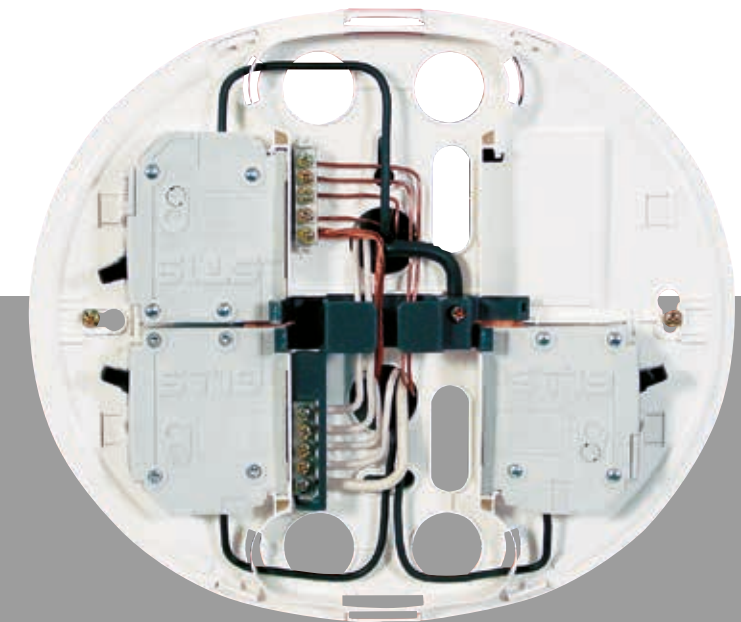

TABLEROS STARSYS

PARA CORTACIRCUITOS ST19-M

DISEÑO Y ARMONÍA
EN CADA ESPACIO

STARSYS

Tamaño compacto y óptimo que permite alojar hasta 4 cortacircuitos monopolares ST19-M

Forma ovalada y plana que permite su utilización en ambientes modernos o clásicos

De fácil limpieza gracias a su acabado brillante

Tapas sin tornillos a la vista con grado de protección

IP20

PARA USO EXCLUSIVO
CON CORTACIRCUITOS
MONOPOLARES **ST19-M**

LOS TABLEROS STARSYS son una solución sencilla, estética, versátil y funcional ideal para aplicación en todo tipo de construcción, desde casas y apartamentos, hasta locales comerciales o pequeñas oficinas

Características Técnicas

■ Número de circuitos	4
■ Capacidad Interruptiva	75 A
■ Tensión de empleo	120 V~
■ Corriente de corto I _{sc}	10 kA
■ Fases	Una fase + Neutro + tierra (aislada)
■ Cortacircuitos	ST19-M con indicador de disparo
■ Pasacables	6-16 AWG Cu 90 grados