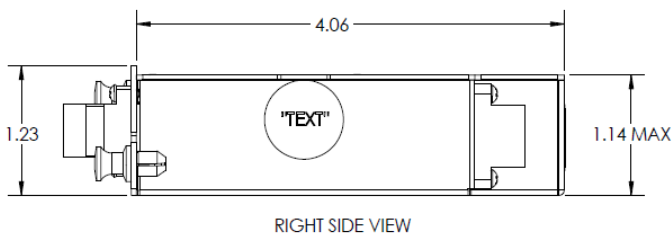

FICHA TÉCNICA

Módulos para Fibra Óptica MTP/MPO OM4

Diagrama Técnico