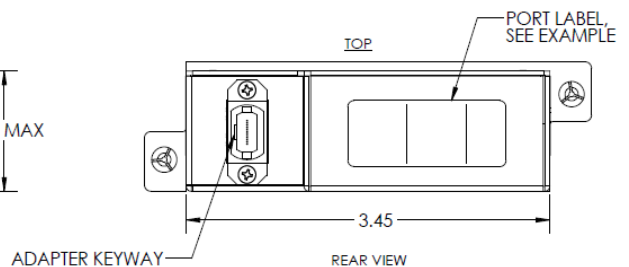

FICHA TÉCNICA

Módulos para Fibra Óptica MTP/MPO OM4

Diagrama Técnico