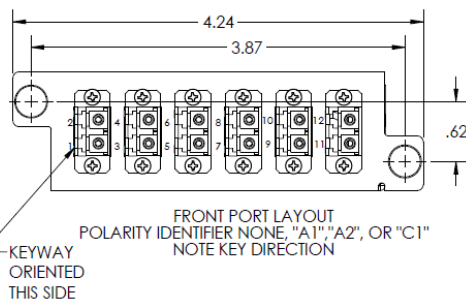

FICHA TÉCNICA

Módulos para Fibra Óptica MTP/MPO OM4

Diagrama Técnico