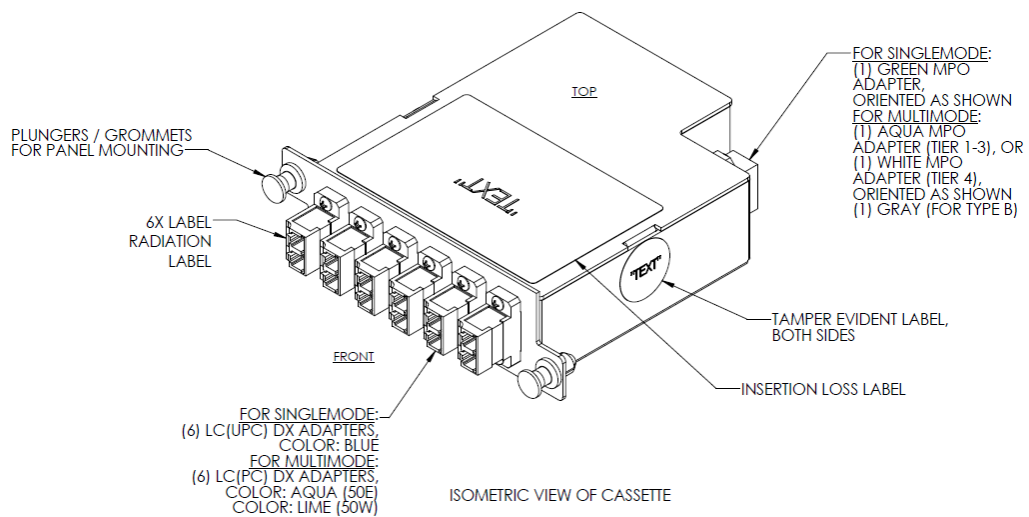

FICHA TÉCNICA

Módulos para Fibra Óptica MTP/MPO OM4

Diagrama Técnico