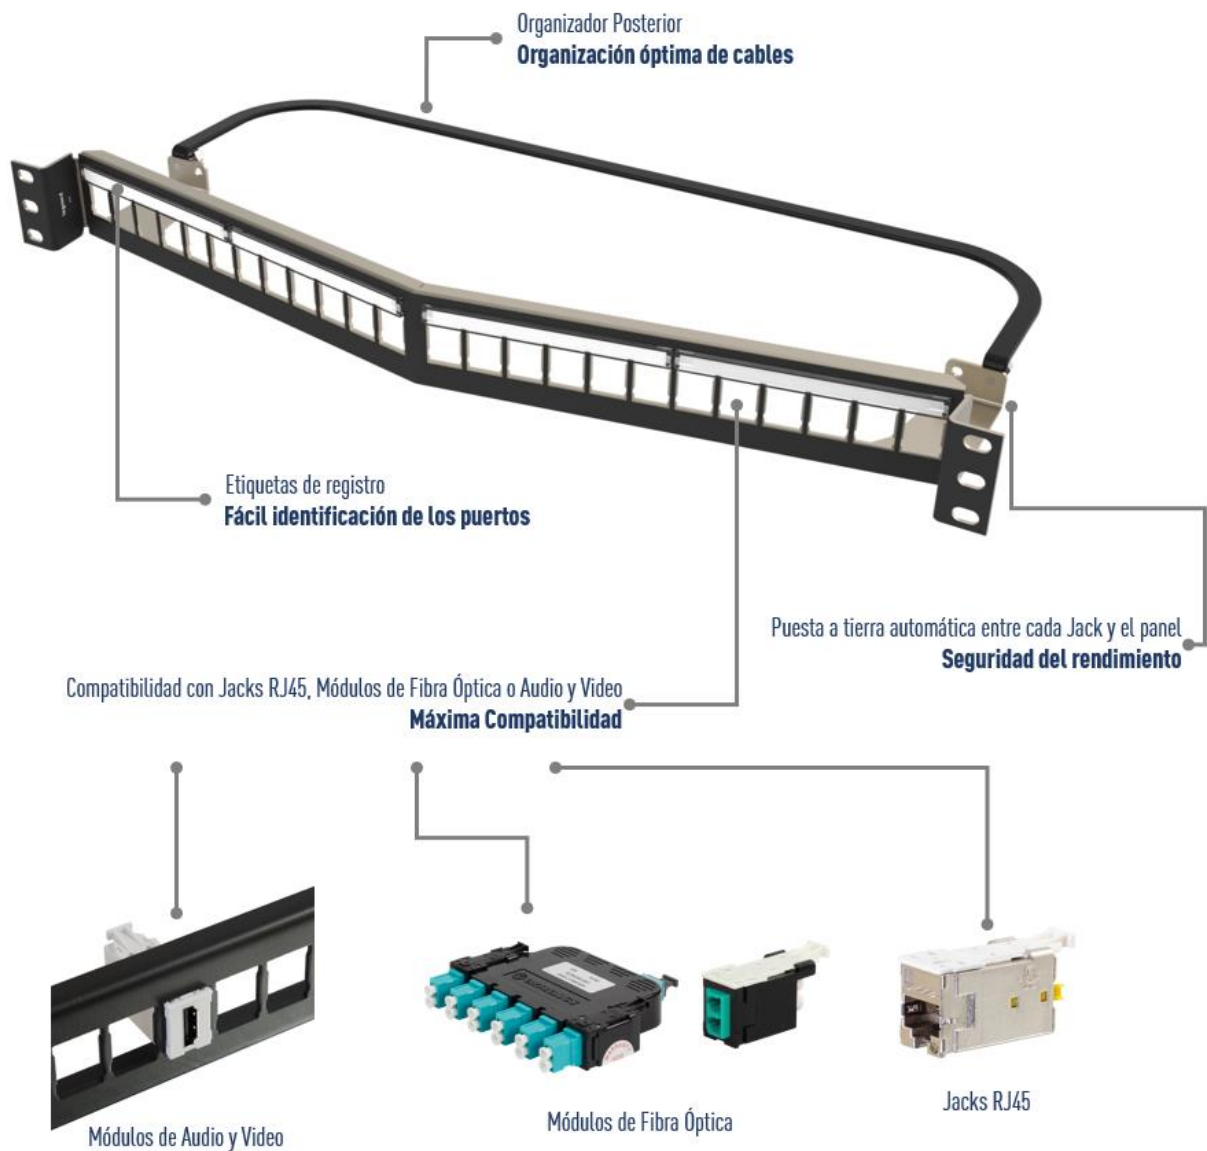

FICHA TÉCNICA

Patch Panel Angulado Blindado

Clarity HDJ

Diseño