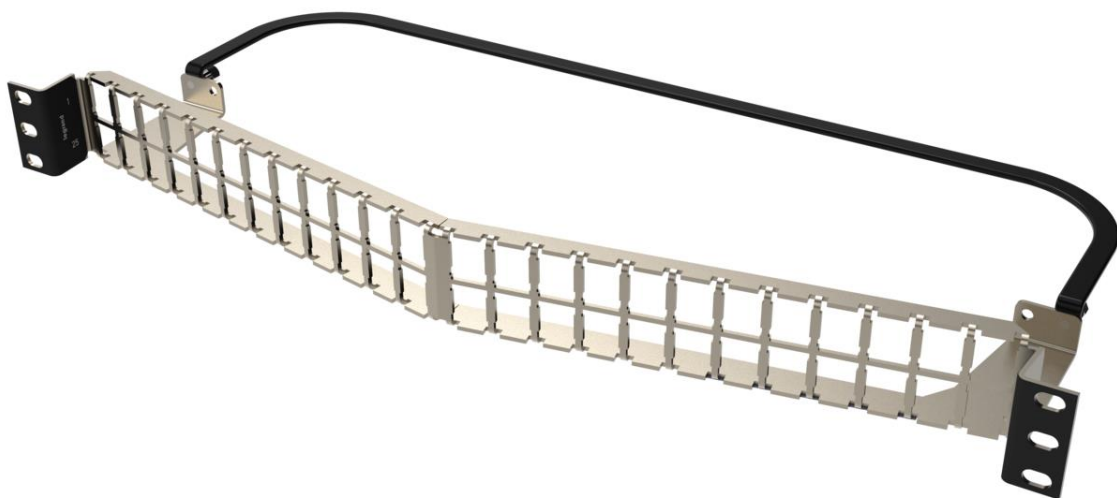

## ***Patch Panel Angulado Blindado***

#### **Descripción**

Los patch panel modulares Clarity HDJ blindados de Legrand son compatibles con Rack o gabinetes de 19" y representan la solución más innovadora para administrar soluciones de cableado estructurado, los componentes Clarity de Legrand ofrecen un rendimiento y una confiabilidad de sistemas premium incomparables en la industria. También permiten un acceso rápido de forma individual a cada uno de los puertos.

Son la mejor opción para instalaciones de alta densidad, ya que cuentan con versiones de 48 puertos en una (1) unidad de rack y permiten la integración con soluciones de fibra óptica y audio y video ya que se pueden cambiar los módulos de cobre por módulos de fibra óptica o audio y video fácilmente.

Los patch panel modulares Clarity HDJ blindados de Legrand son ideales para cualquier aplicación, ya que son compatibles con jacks de las categorías: 5E, 6, 6A, fibra óptica y audio y video. Los patch peneles blindados cuentan con terminal de tierra o puesta a tierra posterior.